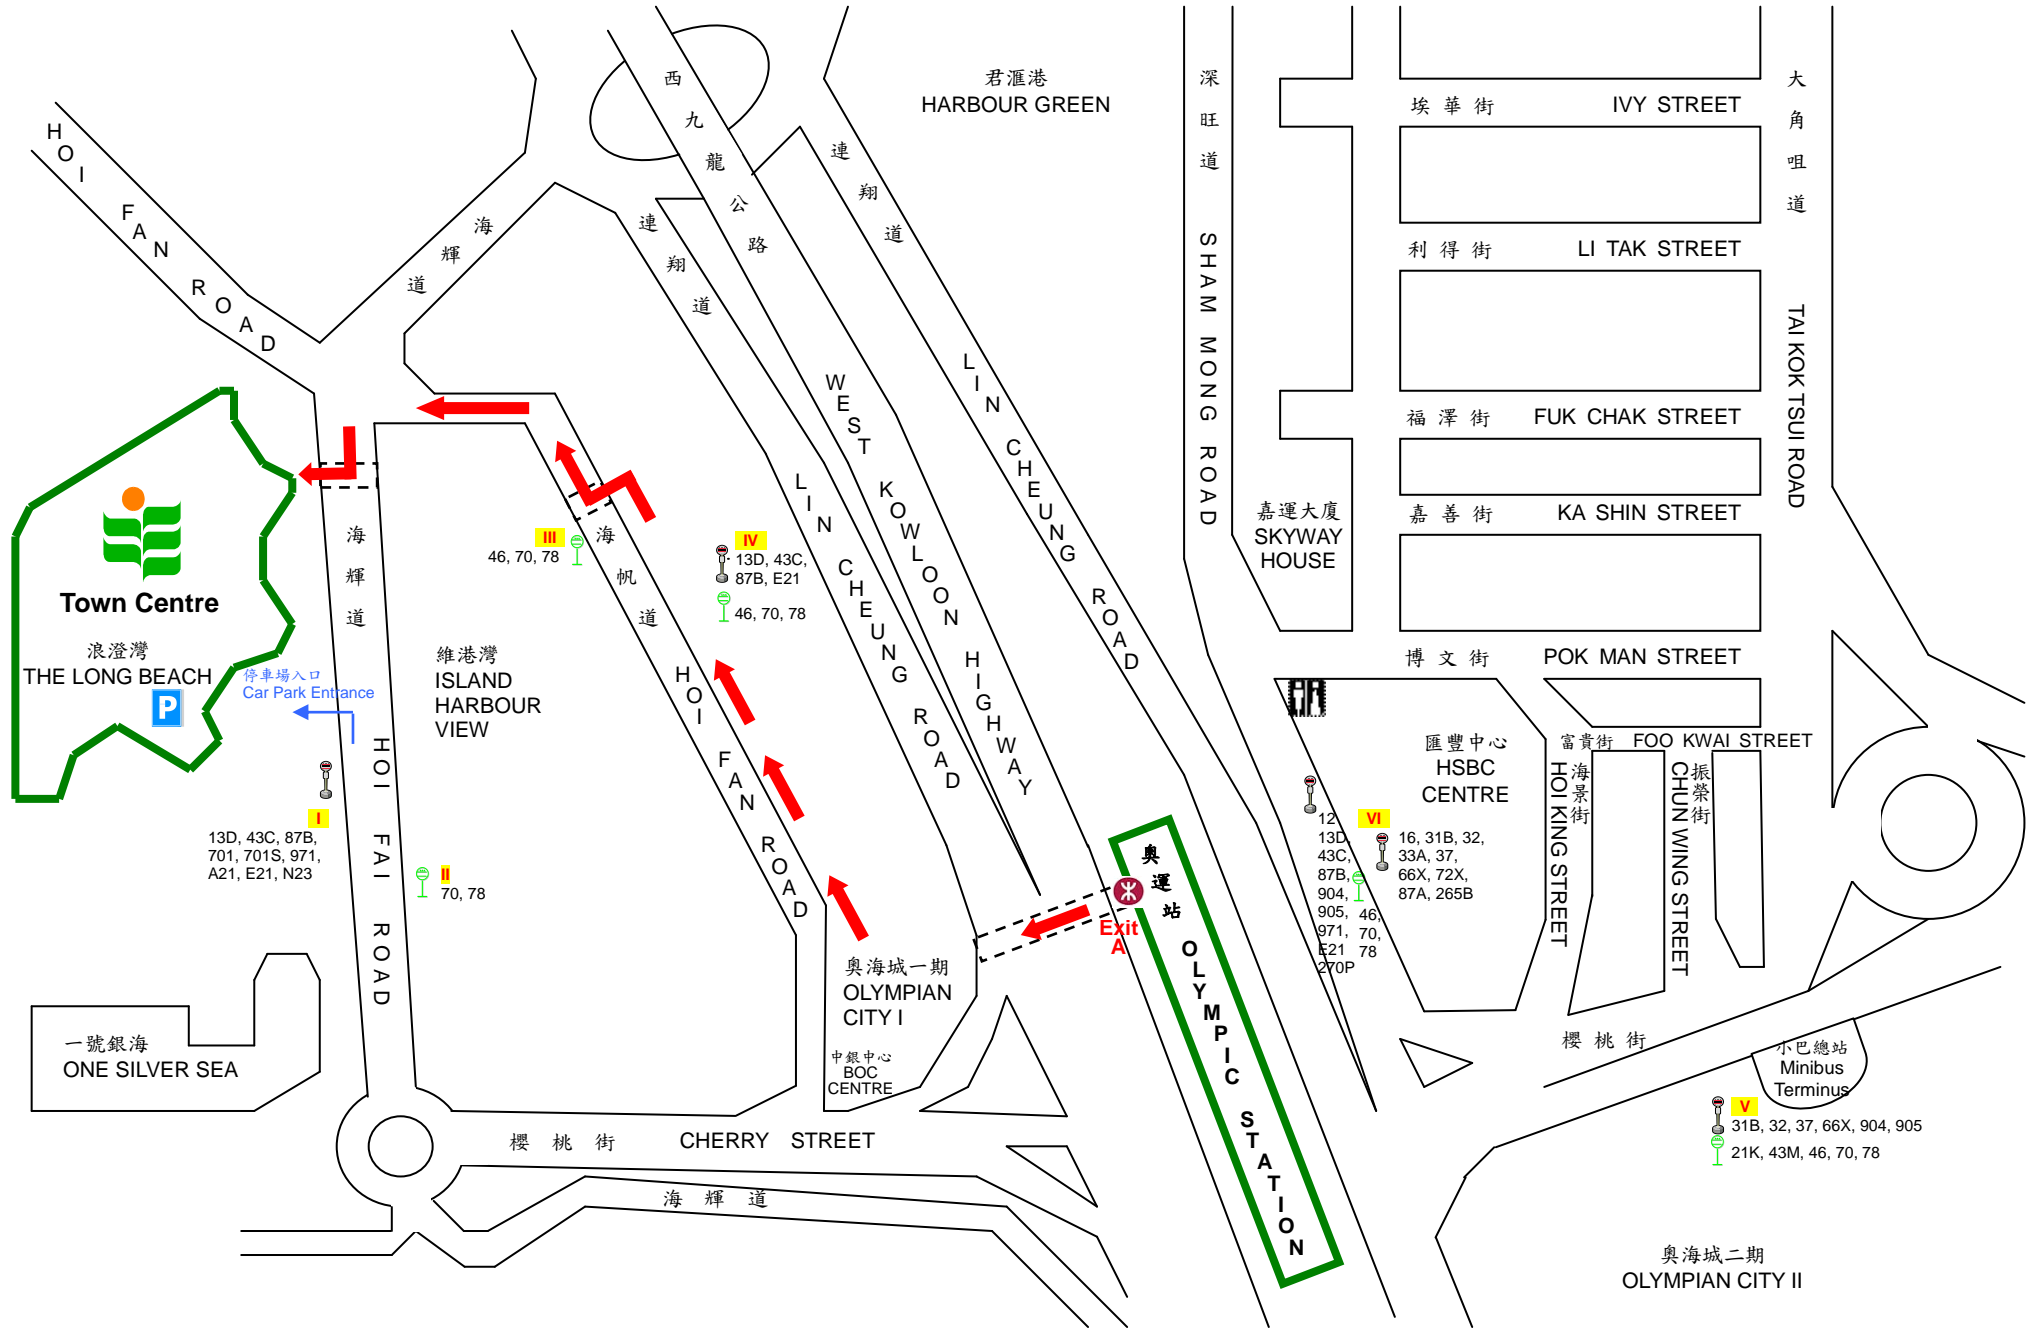

# 市區分校位置圖 (Location Map of Town Centre)

 **Address: Level 2, Long Beach, 8 Hoi Fai Road, Tai Kok Tsui, Kowloon**  
 地址：九龍大角咀海輝道8號浪澄灣2樓