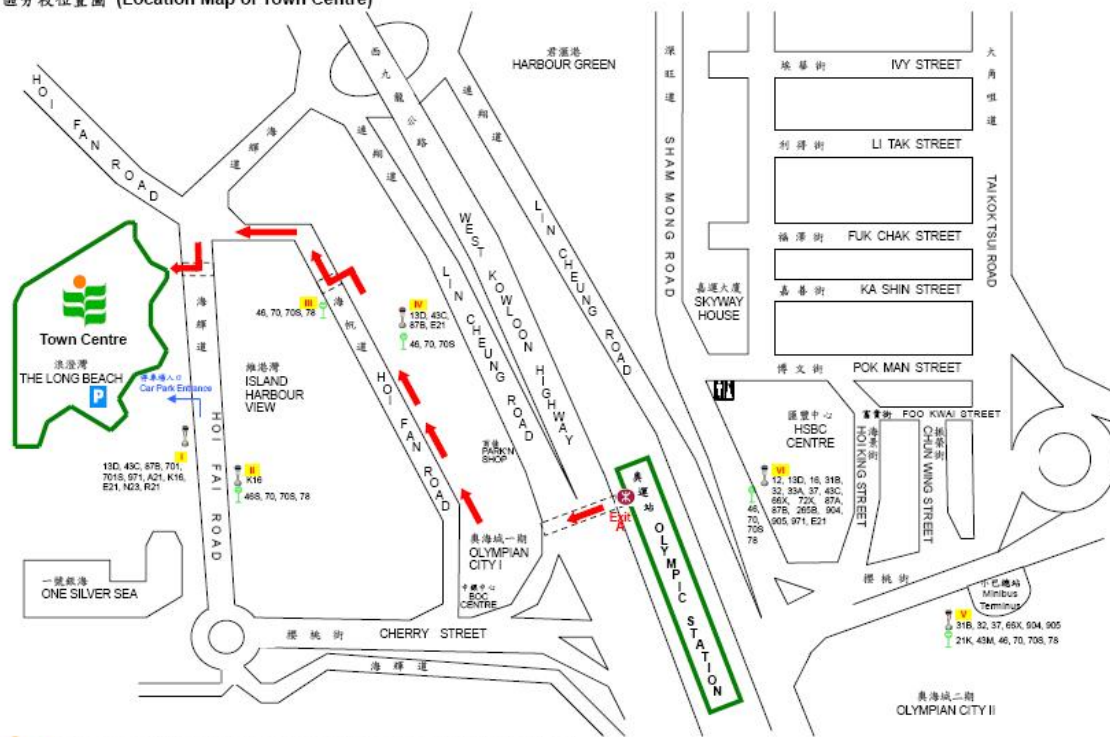

## 場地交通

港鐵：東涌線奧運站步行約 15 分鐘 或 西鐵線南昌站步行約 10 分鐘

巴士：13D、43C、87B、701、701S、971、A21、K16

## 地圖

市區分校位置圖 (Location Map of Town Centre)

Address: Level 2, Long Beach, 8 Hoi Fai Road, Tai Kok Tsui, Kowloon  
地址：九龍大角咀海輝道 8 號浪澄灣 2 樓