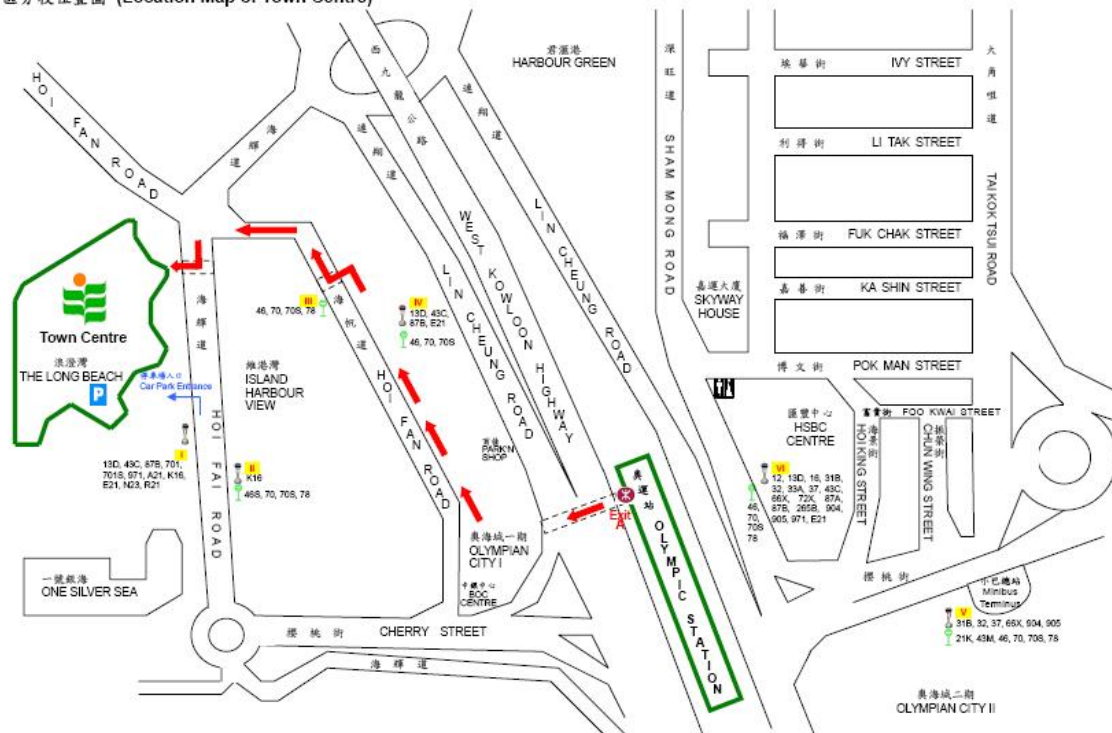

港鐵：港島線杏花邨站步行約 5 分鐘

巴士：8、85

小巴：62、62A

地圖

資料出處：中原地圖

香港教育學院市區分校

九龍大角咀海輝道 8 號浪澄灣 2 樓

比賽日期

2008 年 11 月 16 日 (初賽)

場地交通

港鐵：東涌線奧運站步行約 15 分鐘 或 西鐵線南昌站步行約 10 分鐘

巴士：13D、43C、87B、701、701S、971、A21、K16

地圖

市區分校位置圖 (Location Map of Town Centre)

Address: Level 2, Long Beach, 8 Hoi Fai Road, Tai Kok Tsui, Kowloon
地址：九龍大角咀海輝道 8 號浪澄灣 2 樓

香港教育學院大埔校園

新界大埔露屏路 10 號

比賽日期

2008 年 11 月 29 日 (決賽)

場地交通

港鐵：東鐵大埔墟站轉乘巴士 275 或 馬鐵馬鞍山站轉乘小巴 26

校車：參閱校方物業處網頁，網址：<http://www.ied.edu.hk/transport/>

地圖

Location map of the HKIED

香港教育學院位置圖