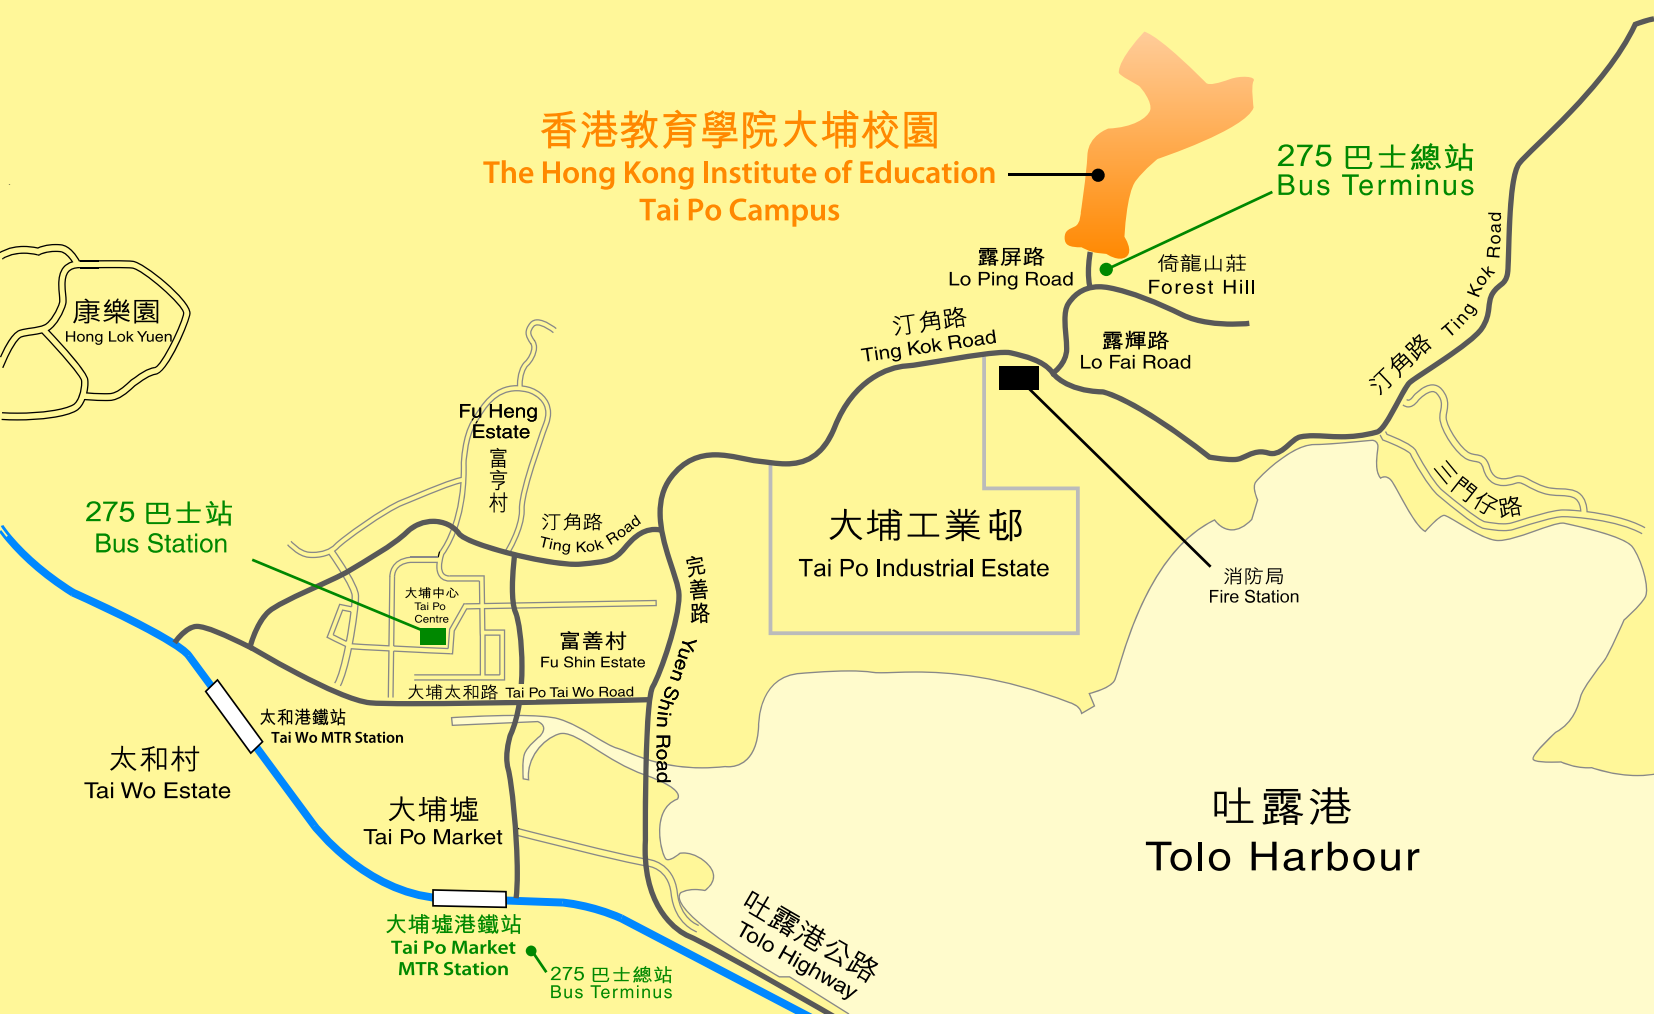

香港教育學院大埔校園
The Hong Kong Institute of Education
Tai Po Campus

275 巴士總站
Bus Terminus

倚龍山莊
Forest Hill

露屏路
Lo Ping Road

汀角路
Ting Kok Road

露輝路
Lo Fai Road

汀角路
Ting Kok Road

三門仔路

大埔工業邨
Tai Po Industrial Estate

消防局
Fire Station

吐露港
Tolo Harbour

吐露港公路
Tolo Highway

元善路
Yuen Shin Road

Fu Heng Estate
富亨村

汀角路
Ting Kok Road

富善村
Fu Shin Estate

大埔太和路
Tai Po Tai Wo Road

太和港鐵站
Tai Wo MTR Station

太和村
Tai Wo Estate

大埔墟
Tai Po Market

大埔墟港鐵站
Tai Po Market
MTR Station

275 巴士總站
Bus Terminus

康樂園
Hong Lok Yuen

275 巴士站
Bus Station